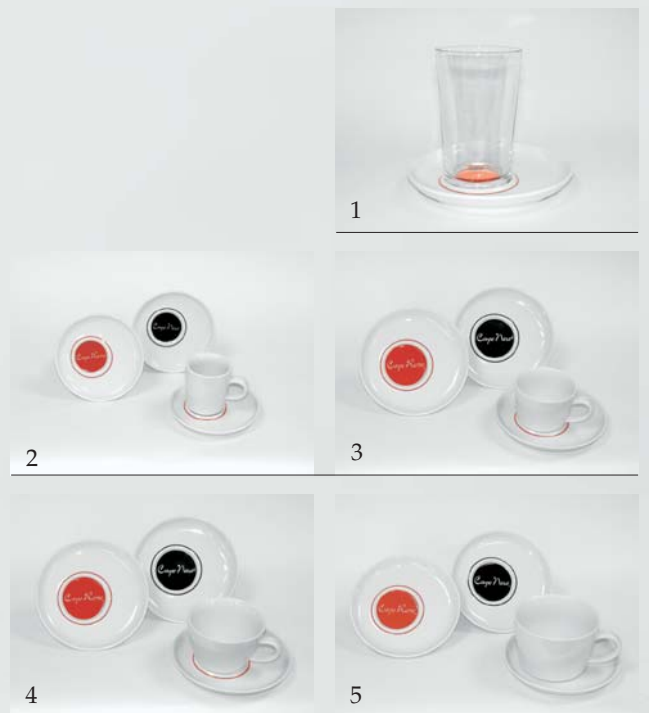

## Capo Nero Capo Rosso

- Milchkaffee Glas (Abb. 1) ..... 1,95 €
- Espressotasse 0,09 l (Abb. 2) ..... 3,85 €
- Unterteller, klein 11 cm (Abb. 2) ..... 4,30 €
- Kaffeetasse 0,18 l (Abb. 3) ..... 4,70 €
- Cappuccinotasse 0,25 l (Abb. 4) ..... 5,35 €
- Café au lait Tasse 0,45 l (Abb. 5) ..... 8,15 €
- Unterteller 16 cm (Abb. 1, 3 - 5) ..... 5,10 €